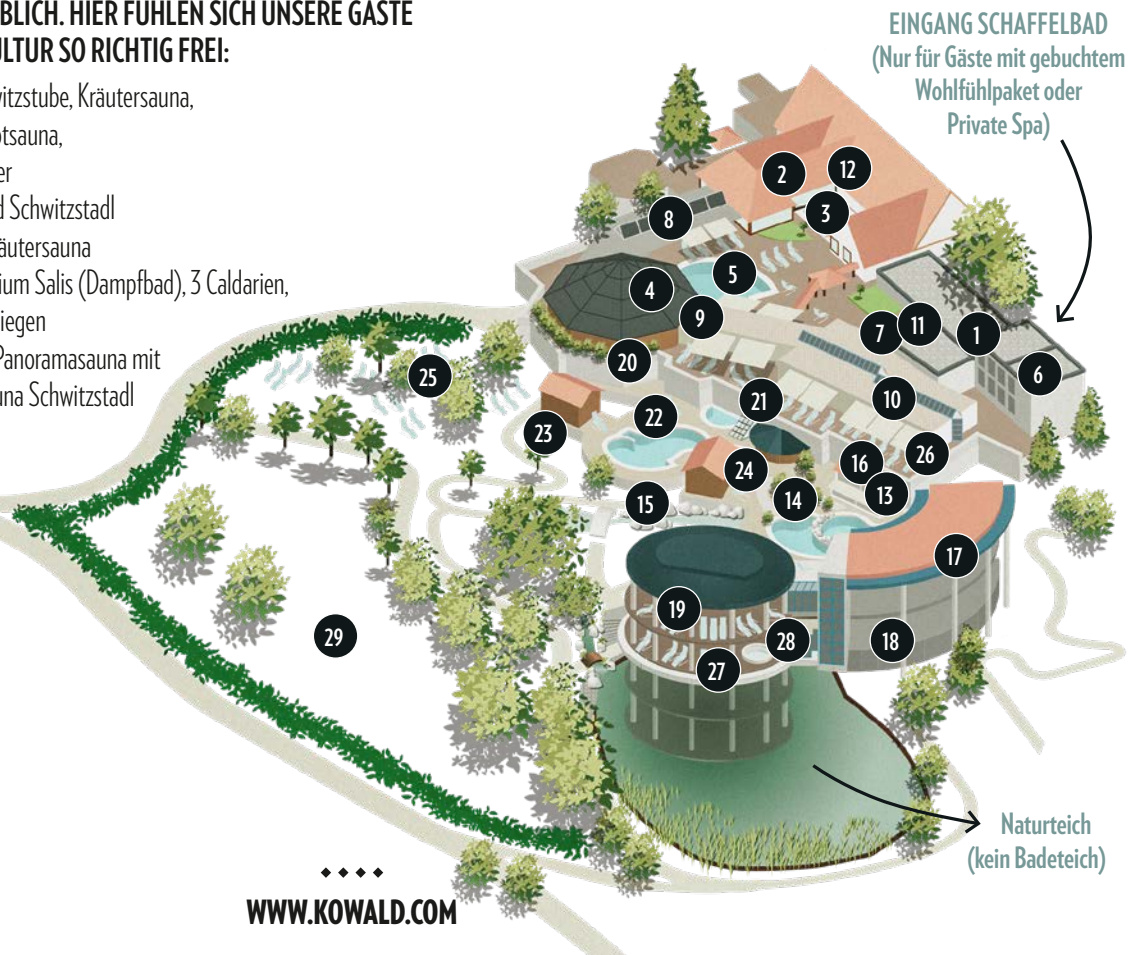

- ◆ Steirische Sauna - mit steirischer Schwitzstube, Kräutersauna, Teichsauna mit Eishandaufguss, Infrarotsauna, Kneippbach, Tauchbecken und Fußbäder
- ◆ Aufguss-Saunen - Panoramasauna und Schwitzstadl
- ◆ Seepavillon - mit Infrarotsauna und Kräutersauna
- ◆ Römisches Bad mit Tepidarium, Caldarium Salis (Dampfbad), 3 Caldarien, Laconium, Sprudelbecken und Infrarotliegen
- ◆ Grün- und Außenflächen rund um die Panoramasauna mit Kaltwasserbecken und die Aufguss-Sauna Schwitzstadl

### TIPP

Wohlfühlpakete mit reservierter Kuschelliege können im Textil- sowie im FKK-Bereich gebucht werden! Gerne berät Sie unser Rezeptionsteam.

**DIE RUHEOASE SCHAFFELBAD BIETET EINZIGARTIGEN WELLNESSGENUSS MIT UND OHNE BADEBEKLEIDUNG. EGAL OB IM TEXTIL- ODER FKK-BEREICH - IM 8.500 M<sup>2</sup> GROSSEN PREMIUMBEREICH DER THERME KOMMEN ALLE AUF IHRE KOSTEN.**

#### Ebene Saunalandschaft

- Römisches Bad
  - Tepidarium
  - Caldarium Salis (Dampfbad)
  - 3 Caldarien
  - Laconium
  - Sprudelbecken
  - Infrarotliegen
- Steirische Sauna
  - Südsteirische Weinstraße
  - Lipizzaner-Sauna
  - Dachstein-Gletscher-Sauna
  - Riegersburg
  - Kneippbach
  - Tauchbecken
  - Fußbäder

#### Ebene Seepavillon UG

- Seepavillon
  - Ruheraum Seepavillon UG
- Seepavillon-Terrasse
  - Kräutersauna mit Teichblick
  - Infrarotsauna
  - Thermal-Whirlpool
- FKK-Sommerliegewiese

**Loipersdorf**  
Thermenresort