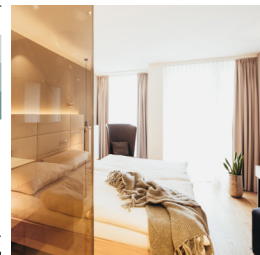

Doppelzimmer auf 27 m² mit nordseitiger Loggia, hochwertigem Eichenparkett, separatem WC, durch getöntes Glas (und Vorhang) getrenntes Bad mit ebenerdiger Dusche, Klimaanlage, Flat-TV mit Sky, Julius Meinl Inpresso-Kaffeemaschine, Minibar, für max. 2 Personen.

Designzimmer auf 26 m² im 3. Stock des Hotels mit nordseitiger Loggia, Boxspringbett, Eichenparkett, Klimaanlage, durch getöntes Glas (und Vorhang) getrenntes Bad mit ebenerdiger Dusche und WC, Flat-TV mit Sky, Minibar, Julius Meinl Inpresso-Kaffeemaschine, für max. 2 Personen.

29 m² mit südseitiger Loggia, Eichenparkett, separates WC, durch getöntes Glas (und Vorhang) getrenntes Bad mit ebenerdiger Dusche, Klimaanlage, Flat-TV mit Sky, Julius Meinl Inpresso-Kaffeemaschine, Minibar, Sofa (als Zusatzbett nutzbar), für max. 3 Personen.

Suite auf 61 m², Design, Ausstattung und Ambiente inspiriert von goldener Romantik: Offene Partnerwanne, Kuschel-Landschaft, Lounge auf der Loggia Süd, separater Schlafbereich, Flat-TV mit Sky, Marshall Audio-Box, Bad mit Dusche, separates WC, Klimaanlage Minibar, Julius Meinl Inpresso-Kaffeemaschine.