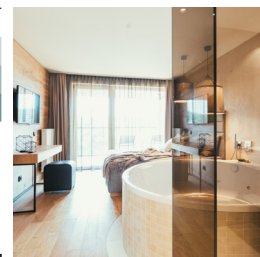

Doppelzimmer auf 27 m² mit nordseitiger Loggia, hochwertigem Eichenparkett, separatem WC, durch getöntes Glas (und Vorhang) getrenntes Bad mit ebenerdiger Dusche, Klimaanlage, Flat-TV mit Sky, Julius Meinl Inpresso-Kaffeemaschine, Minibar, für max. 2 Personen.

Designzimmer auf 26 m² im 3. Stock des Hotels mit nordseitiger Loggia, Boxspringbett, Eichenparkett, Klimaanlage, durch getöntes Glas (und Vorhang) getrenntes Bad mit ebenerdiger Dusche und WC, Flat-TV mit Sky, Minibar, Julius Meinl Inpresso-Kaffeemaschine, für max. 2 Personen.

Hot Suite mit privater finnischer Aufgussauna von KLAFS für 2 und Partner-Badewanne mit Lichtspiel, nordseitiger Loggia, Eichenparkett, Klimaanlage, Bad mit Dusche, separates WC, Flat-TV mit Sky, Marshall Audio-Box, Minibar, Julius Meinl Inpresso-Kaffeemaschine.

Suite auf 61 m², Design, Ausstattung und Ambiente inspiriert von goldener Romantik: Offene Partnerwanne, Kuschel-Landschaft, Lounge auf der Loggia Süd, separater Schlafbereich, Flat-TV mit Sky, Marshall Audio-Box, Bad mit Dusche, separates WC, Klimaanlage Minibar, Julius Meinl Inpresso-Kaffeemaschine.