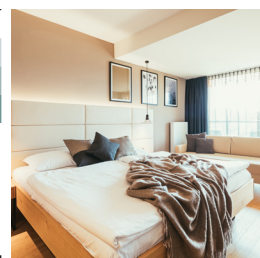

Doppelzimmer auf 27 m² mit nordseitiger Loggia, hochwertigem Eichenparkett, separatem WC, durch getöntes Glas (und Vorhang) getrenntes Bad mit ebenerdiger Dusche, Klimaanlage, Flat-TV mit Sky, Julius Meinl Inpresso-Kaffeemaschine, Minibar, für max. 2 Personen.

Designzimmer auf 26 m² im 3. Stock des Hotels mit nordseitiger Loggia, Boxspringbett, Eichenparkett, Klimaanlage, durch getöntes Glas (und Vorhang) getrenntes Bad mit ebenerdiger Dusche und WC, Flat-TV mit Sky, Minibar, Julius Meinl Inpresso-Kaffeemaschine, für max. 2 Personen.

29 m² mit südseitiger Loggia, Eichenparkett, separates WC, durch getöntes Glas (und Vorhang) getrenntes Bad mit ebenerdiger Dusche, Klimaanlage, Flat-TV mit Sky, Julius Meinl Inpresso-Kaffeemaschine, Minibar, Sofa (als Zusatzbett nutzbar), für max. 3 Personen.

Suite auf 61 m², Design, Ausstattung und Ambiente inspiriert von goldener Romantik: Offene Partnerwanne, Kuschel-Landschaft, Lounge auf der Loggia Süd, separater Schlafbereich, Flat-TV mit Sky, Marshall Audio-Box, Bad mit Dusche, separates WC, Klimaanlage Minibar, Julius Meinl Inpresso-Kaffeemaschine.