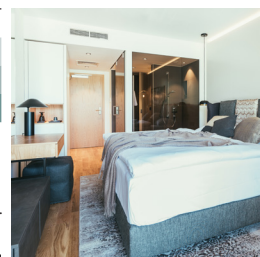

Doppelzimmer auf 27 m² mit nordseitiger Loggia, hochwertigem Eichenparkett, separatem WC, durch getöntes Glas (und Vorhang) getrenntes Bad mit ebenerdiger Dusche, Klimaanlage, Flat-TV mit Sky, Julius Meinl Inpresso-Kaffeemaschine, Minibar, für max. 2 Personen.

Designzimmer auf 26 m² im 3. Stock des Hotels mit nordseitiger Loggia, Boxspringbett, Eichenparkett, Klimaanlage, durch getöntes Glas (und Vorhang) getrenntes Bad mit ebenerdiger Dusche und WC, Flat-TV mit Sky, Minibar, Julius Meinl Inpresso-Kaffeemaschine, für max. 2 Personen.

29 m² mit südseitiger Loggia, Eichenparkett, separates WC, durch getöntes Glas (und Vorhang) getrenntes Bad mit ebenerdiger Dusche, Klimaanlage, Flat-TV mit Sky, Julius Meinl Inpresso-Kaffeemaschine, Minibar, Sofa (als Zusatzbett nutzbar), für max. 3 Personen.

Suite auf 61 m², Design, Ausstattung und Ambiente inspiriert von goldener Romantik: Offene Partnerwanne, Kuschel-Landschaft, Lounge auf der Loggia Süd, separater Schlafbereich, Flat-TV mit Sky, Marshall Audio-Box, Bad mit Dusche, separates WC, Klimaanlage Minibar, Julius Meinl Inpresso-Kaffeemaschine.