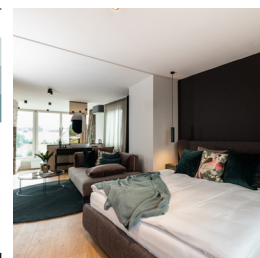

ROOFTOP SUITE

70 M², DACHTERRASSE NORD

	1 NACHT	2 NÄCHTE	3 NÄCHTE	4 NÄCHTE	AB 5 NÄCHTEN
NEBENSAISON	240,00	225,00	220,00	215,00	210,00
HAUPTSAISON	260,00	245,00	240,00	235,00	230,00
HOCHSAISON	280,00	265,00	260,00	255,00	250,00

Suite auf 70 m² im obersten Stockwerk des Hotels mit Blick auf dampfende Thermenbecken & die hügelige Landschaft: privater Wellnessbereich inklusive gläserner Infrarotkabine, Wasserbett, Partnerwanne mit Lichtspiel und Kuschel-Lounge auf der eigenen Dachterrasse. Gemütlicher Wohnbereich mit Flat-TV inklusive Sky, Bad mit Dusche, separates WC, Marshall Audio-Box, Klimaanlage, Minibar, Julius Meinl Inpresso-Kaffeemaschine.